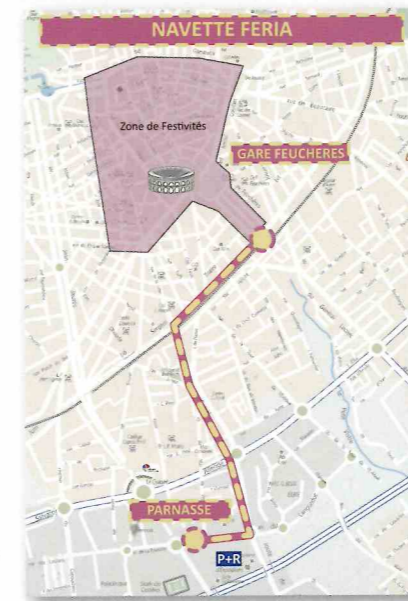

Déviations sur le réseau Tango

Le réseau Tango est dévié du jeudi 14 septembre jusqu'au dimanche 17 septembre 2017 inclus.

Toutes les lignes du réseau qui desservent le centre-ville sont déviées. Pour faciliter vos déplacements, la déviation est organisée autour de la station Gare Feuchères (Côté bar des Fleurs et Côté Taxi).

Station Gare Feuchères (Côté Bar des Fleurs)

- 2 → CHU-Caremeau
- 3 → Valdegour
- 4 → Vacquerolles/Golf
- 5 → CHU-Caremeau
- 6 → Carré Sud
- 7 → Ville Active
- 9 → Route d'Alès
- 10 → Mas d'Escattes
- 11 → Bernis
- 16 → Ville Active
- 51 → Langlade
- 61 → St Chaptas
- 76 → Chemin Bachas
- 87 → Condamine
- **Tempo**

Station Gare Feuchères (Côté Taxi)

- 2 → Citadelle/Paloma
- 3 → Pont de Justice
- 4 → Pont de Justice
- 6 → Calvas
- 7 → Valmy
- 9 → Route d'Arles/Bouillargues
- 10 → Serre Cavalier
- 11 → Marguerittes
- 16 → Calvas
- 32 → Manduel
- **Tempo**

+ facile + pratique NAVETTES DE LA FERIA !

Parnasse < > Gare Feuchères

Une navette est à votre disposition au parking du Parnasse et vous emmène jusqu'à l'arrêt Gare Feuchères du **vendredi 15 au dimanche 17 septembre 2017.**

Les navettes de la FERIA vous déposent et vous ramènent à l'arrêt Gare Feuchères – côté taxi.

Cette navette fonctionne les :

- **Vendredi 15 septembre 2017** de 16h à 4h30
  Départ toutes les 20 minutes environ
- **Samedi 16 septembre 2017** de 9h à 4h30
  Départ toutes les 15 minutes environ
- **Dimanche 17 septembre 2017** de 9h00 à 1h30
  Départ toutes les 20 minutes environ

POUR LA FERIA DES VENDANGES

+ facile
+ pratique

Acheter votre titre navette FERIA par SMS en tapant **FERIA au 93300***

Vous recevrez immédiatement votre titre sur votre portable.

L'achat par SMS vous permet de ne pas attendre lorsque vous êtes au Parnasse. C'est très rapide. Présentez ensuite votre portable aux équipes présentes et montez dans le bus.

Le titre FERIA s'achète le jour où vous souhaitez l'utiliser.